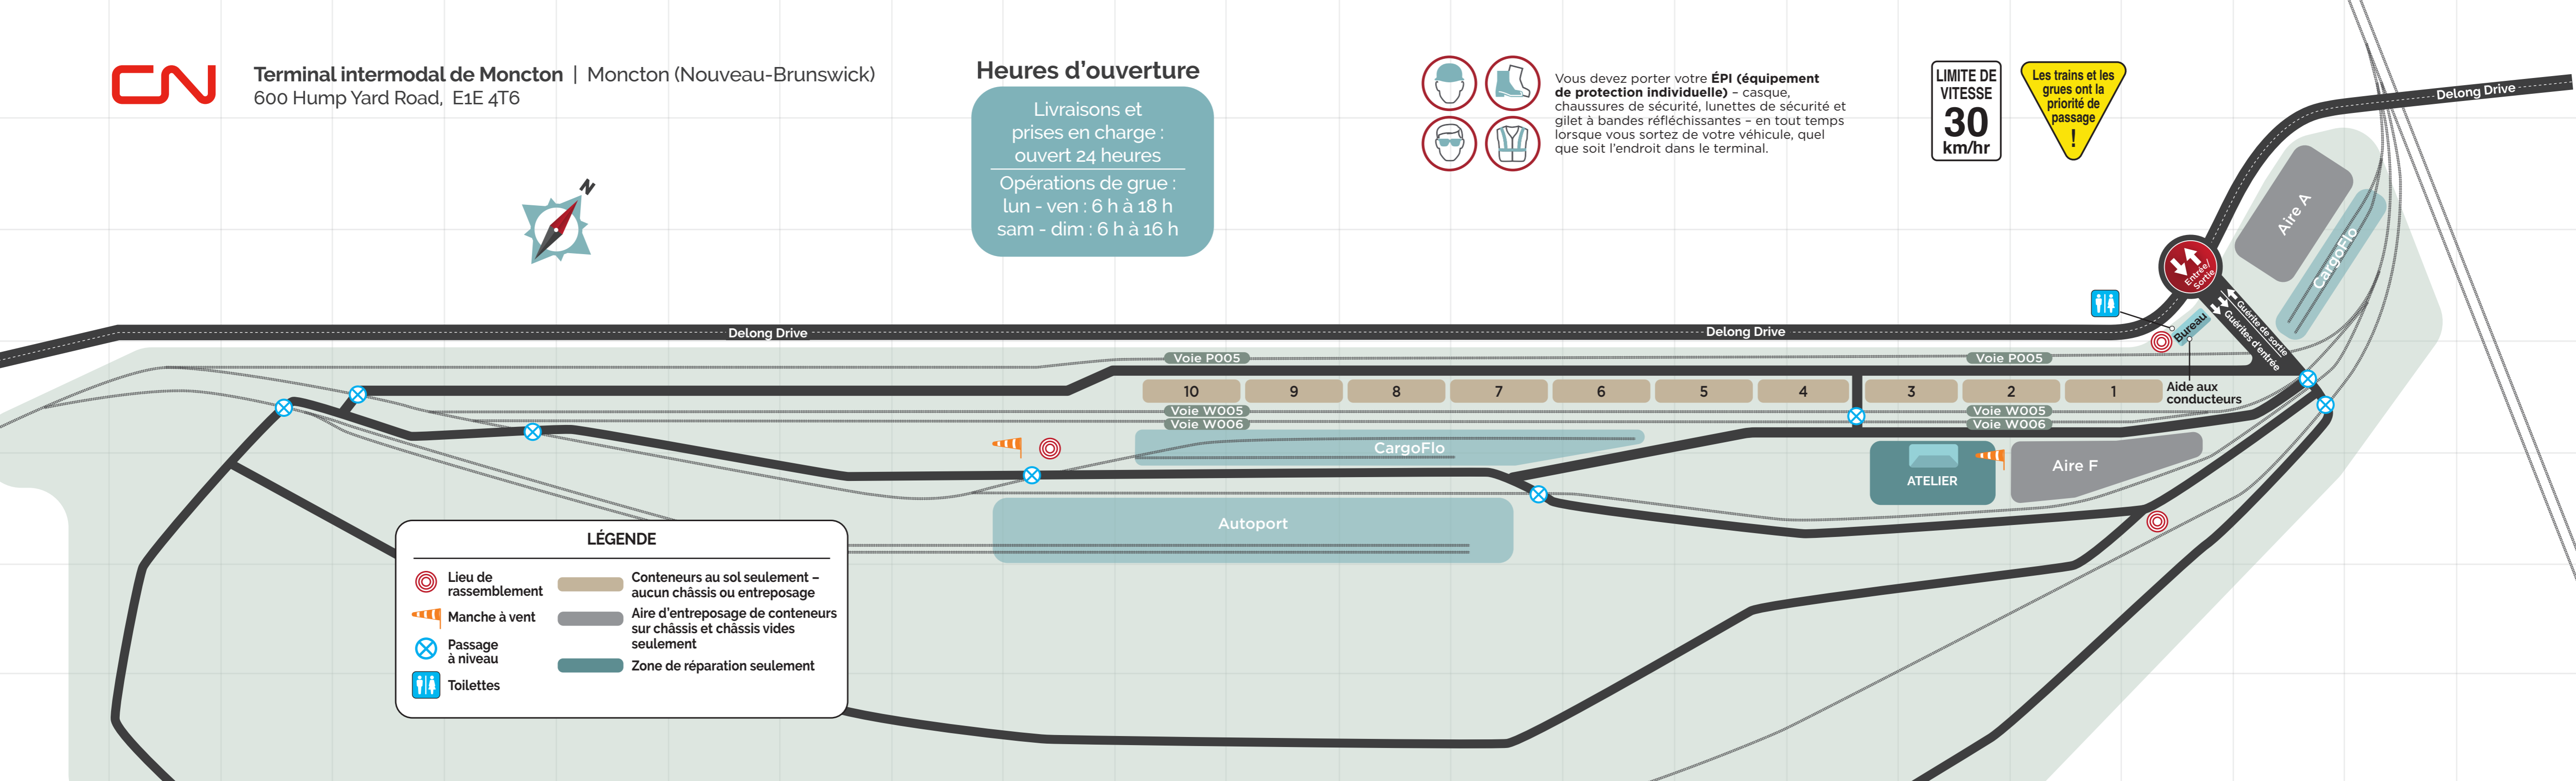

Terminal intermodal de Moncton | Moncton (Nouveau-Brunswick)
600 Hump Yard Road, E1E 4T6

Heures d'ouverture

Livraisons et prises en charge : ouvert 24 heures

Opérations de grue :
lun - ven : 6 h à 18 h
sam - dim : 6 h à 16 h

Vous devez porter votre **ÉPI (équipement de protection individuelle)** – casque, chaussures de sécurité, lunettes de sécurité et gilet à bandes réfléchissantes – en tout temps lorsque vous sortez de votre véhicule, quel que soit l'endroit dans le terminal.

LÉGENDE

- Lieu de rassemblement
- Manche à vent
- Passage à niveau
- Toilettes
- Conteneurs au sol seulement – aucun châssis ou entreposage
- Aire d'entreposage de conteneurs sur châssis et châssis vides seulement
- Zone de réparation seulement