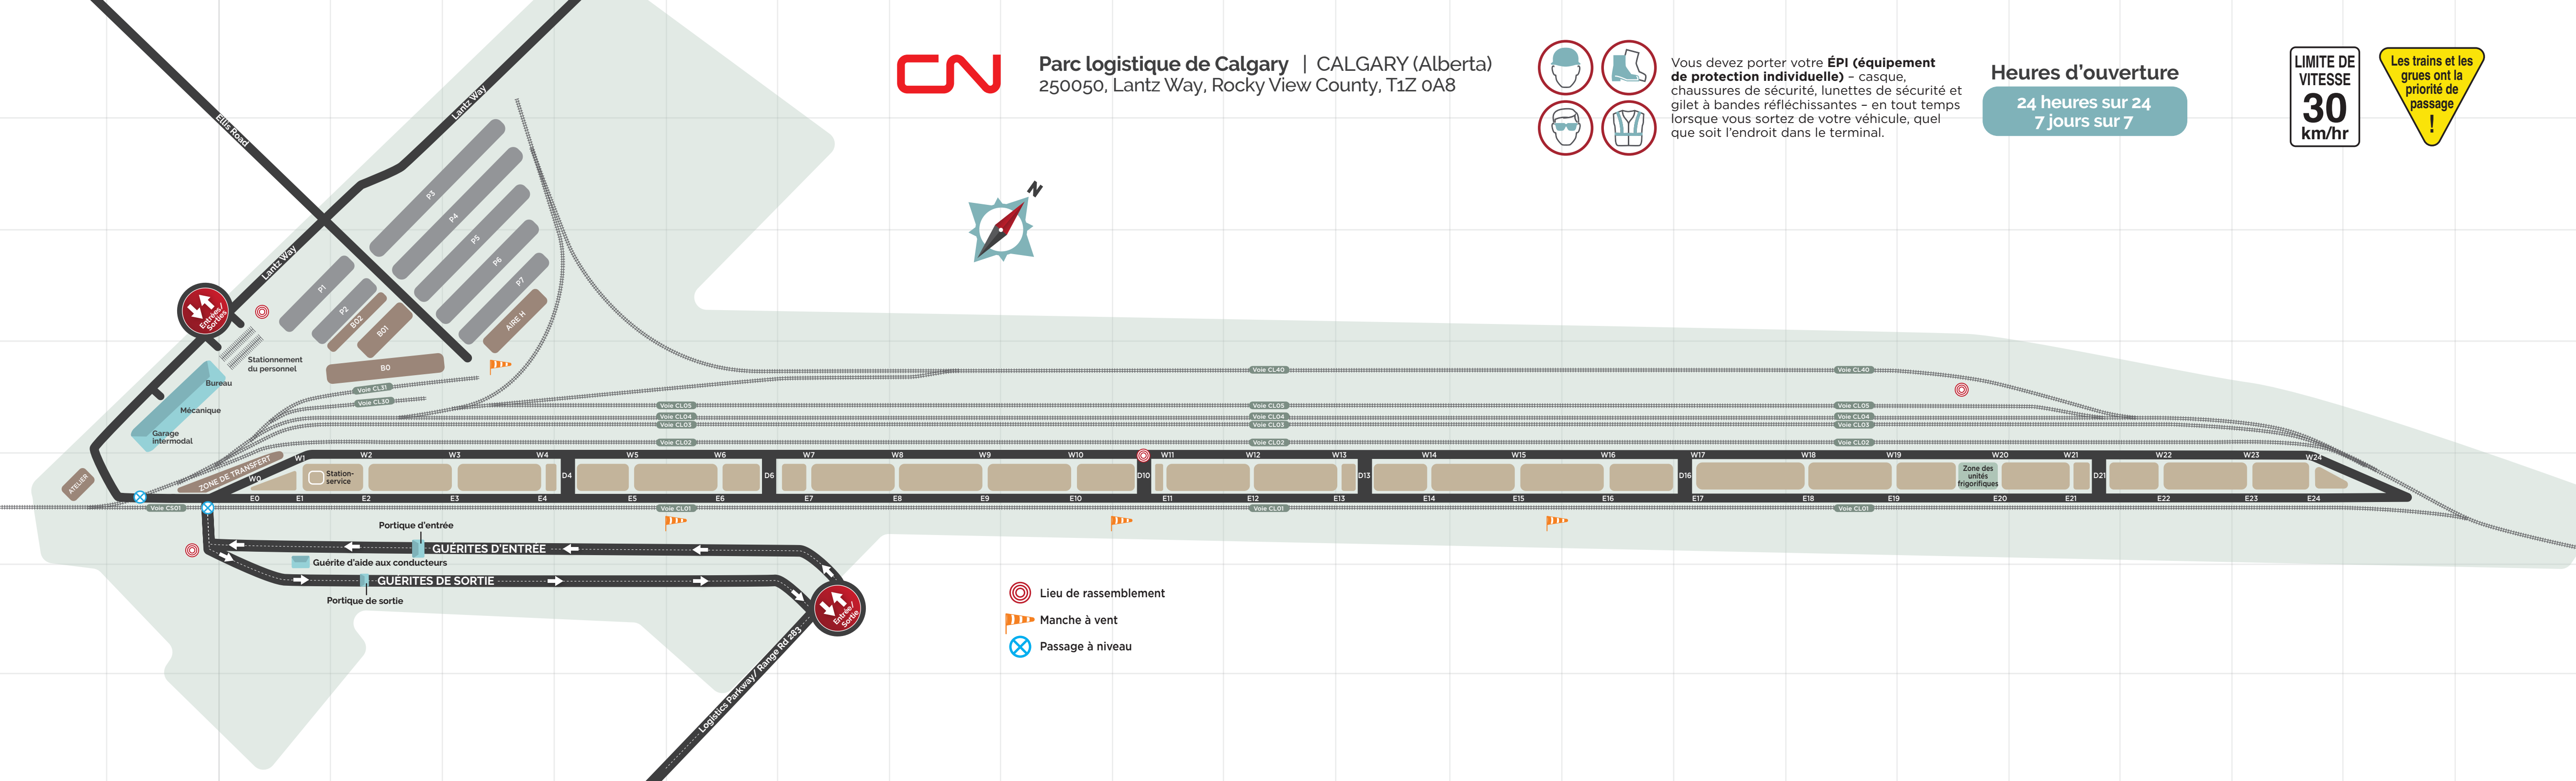

**Parc logistique de Calgary** | CALGARY (Alberta)  
250050, Lantz Way, Rocky View County, T1Z 0A8

Vous devez porter votre **ÉPI (équipement de protection individuelle)** - casque, chaussures de sécurité, lunettes de sécurité et gilet à bandes réfléchissantes - en tout temps lorsque vous sortez de votre véhicule, quel que soit l'endroit dans le terminal.

**Heures d'ouverture**  
24 heures sur 24  
7 jours sur 7

LIMITE DE VITESSE  
**30**  
km/hr

Les trains et les grues ont la priorité de passage !

- Lieu de rassemblement
- Manche à vent
- Passage à niveau