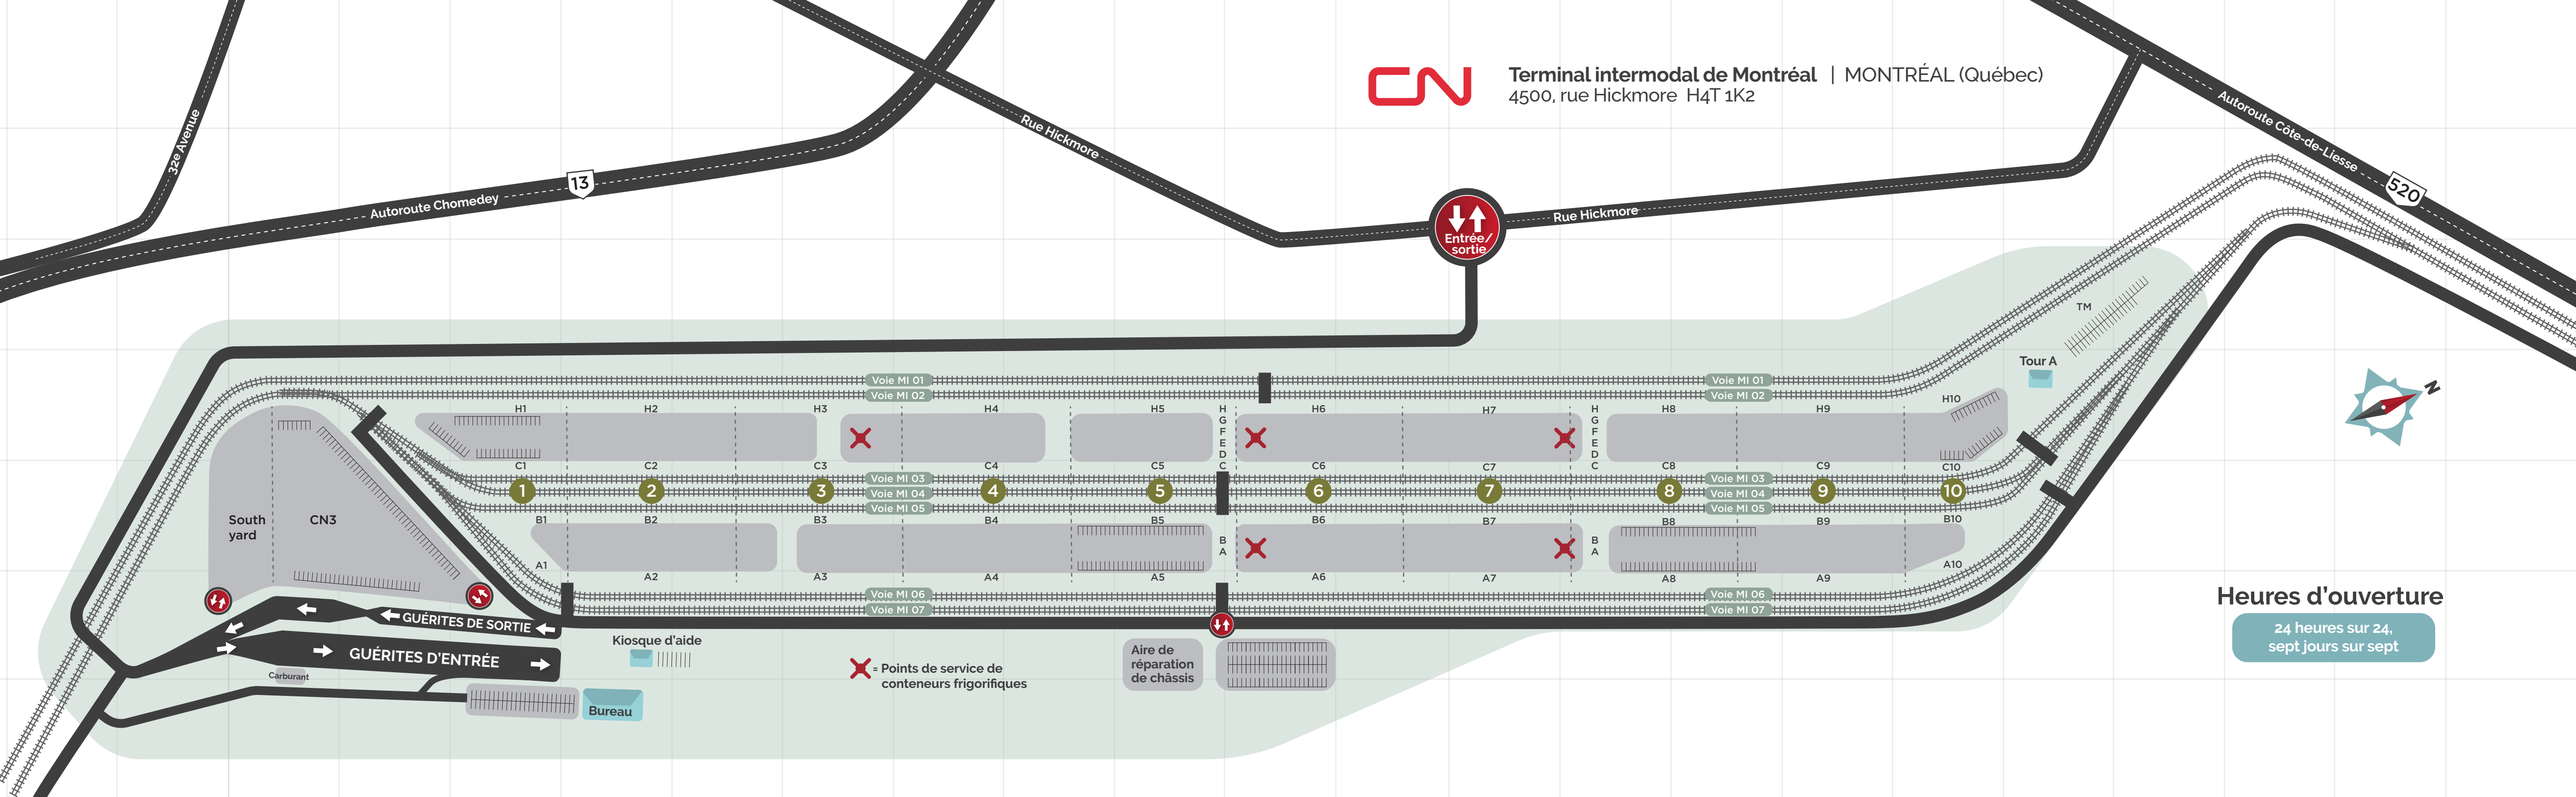

Terminal intermodal de Montréal | MONTRÉAL (Québec)
4500, rue Hickmore H4T 1K2

Heures d'ouverture

24 heures sur 24,
sept jours sur sept